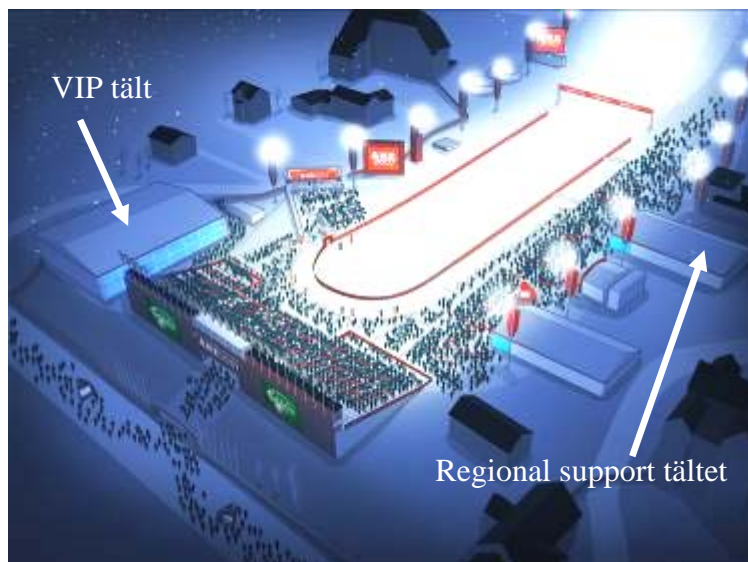

Regional supporter

VTC är också regional supporter

Detta innebär för dig som medlem, förutom indirekt exponering genom VTC möjlighet i samband med tävlingstillfällena till inträdesbiljetter med sittplats samt extra biljett som ger Er tillgång till Regional supportertält i målfällan:

I regional supportertältet har Ni reserverad sittplats med möjlighet att köpa en två alt. trerätters middag (kostnad 200-300:-/ per person exkl dryck) av Peter Cronheden som är leverantör till de flesta arenorna under VM 2007.

Biljetter

VTC har till sitt förfogande följande biljetter till tävlingstillfällena som även inkluderar sittplats och tillträde till Regional support tältet

Dag	Gren	Första åket	Antal biljetter
Lördag 3 februari	Super G Herrar	12.30	4
Söndag 4 februari	Super G Damer	12.30	4
Fredag 9 Februari	Störtlopp damer Kom.	12.30	4
Lördag 10 Februari	Störtlopp Herrar	12.30	2
Söndag 11 februari	Störtlopp damer	12.30	2
Onsdag 14 februari	Storslalom Herrar	10.00	4
Fredag 16 Februari	Slalom Damer	17.00	2
Lördag 17 Februari	Slalom Herrar	10.00	2
Söndag 18 Februari	Lagtävling	10.00	4

Om ni är intresserade, kontakta Pontus på pontus@vtc.se.

Vid stort intresse så lottar vi bland Era önskemål. Möjlighet kommer att finnas att köpa till entrébiljetter. (Till regionala support tältet i mån av plats.)