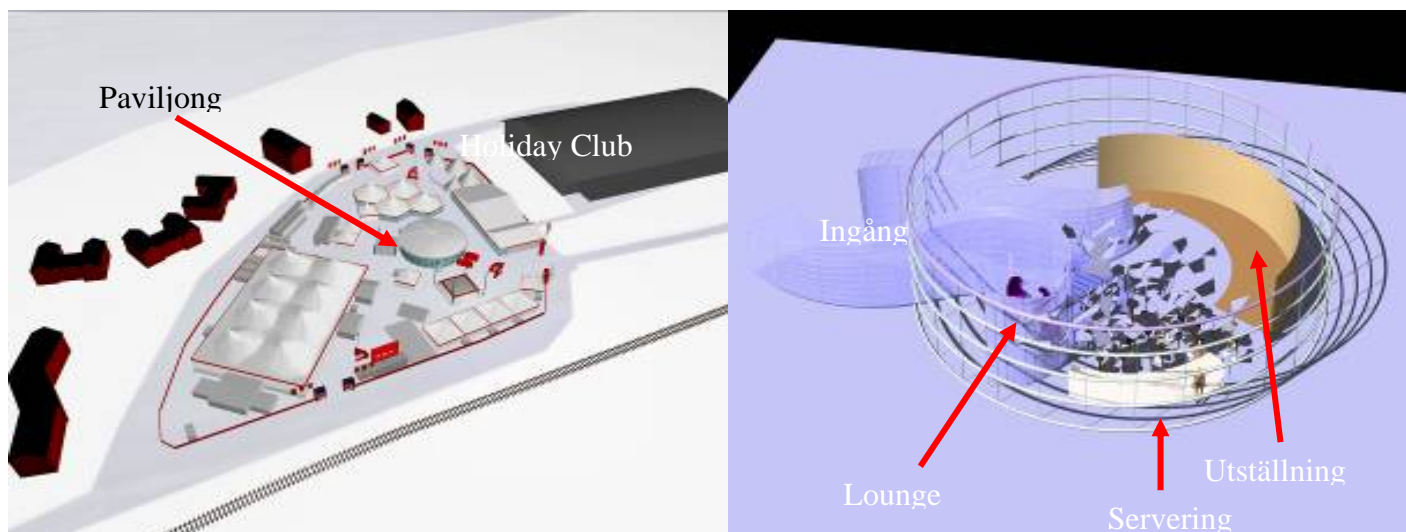

*jamtland.se paviljongen inom festival Arena*

*Detaljskiss paviljongen*

Alla dagar under VM veckorna från kl 11.00 kommer det att finnas möjlighet för Er som är medlemmar i VTC att nyttja denna plats för representation mot Era kunder. Möjlighet kommer att finnas att äta enklare måltider med Jämtländskt tema samt dryck.